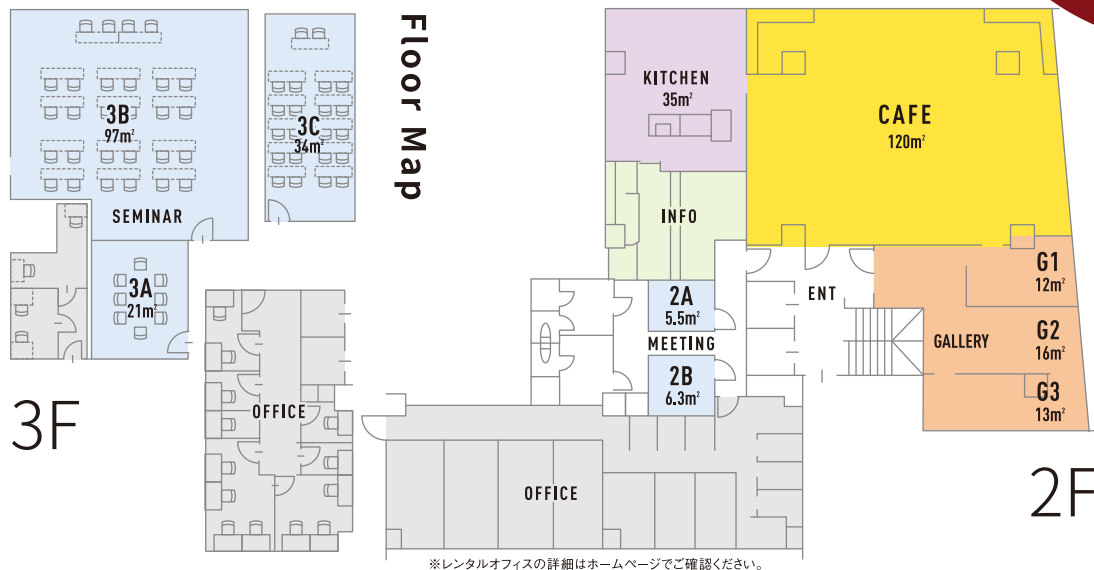

レンタルスペース パズル浅草橋 ご利用料金表

お得なレンタル会員

月額

2,000円

※レンタルオフィスの詳細はホームページでご確認ください。

レンタル会員について

**スペースやサービスを
30~50%OFFで
ご利用頂けます。**

- 貸し会議室、ギャラリー …………… 50%OFF
 - その他レンタルスペース …………… 30%OFF
 - 右記スペースはカフェ営業時間外・日祝でもご利用可
 - 1日利用 ドロップインは¥1,150で利用可能
 - レンタル利用時カフェメニュー …… 50%OFF
- ※カフェは90分以内のご利用となります。

会議室・セミナールーム

2F A室	最大 4名	一般	¥1,000/時
		会員	¥500/時
2F B室	最大 6名	一般	¥1,500/時
		会員	¥750/時
3F A室	最大15名	一般	¥3,000/時
		会員	¥1,500/時
3F B室	最大51名	一般	¥8,000/時
		会員	¥4,000/時
3F C室	最大20名	一般	¥5,000/時
		会員	¥2,500/時

レンタルギャラリー・ ワークショップスペース