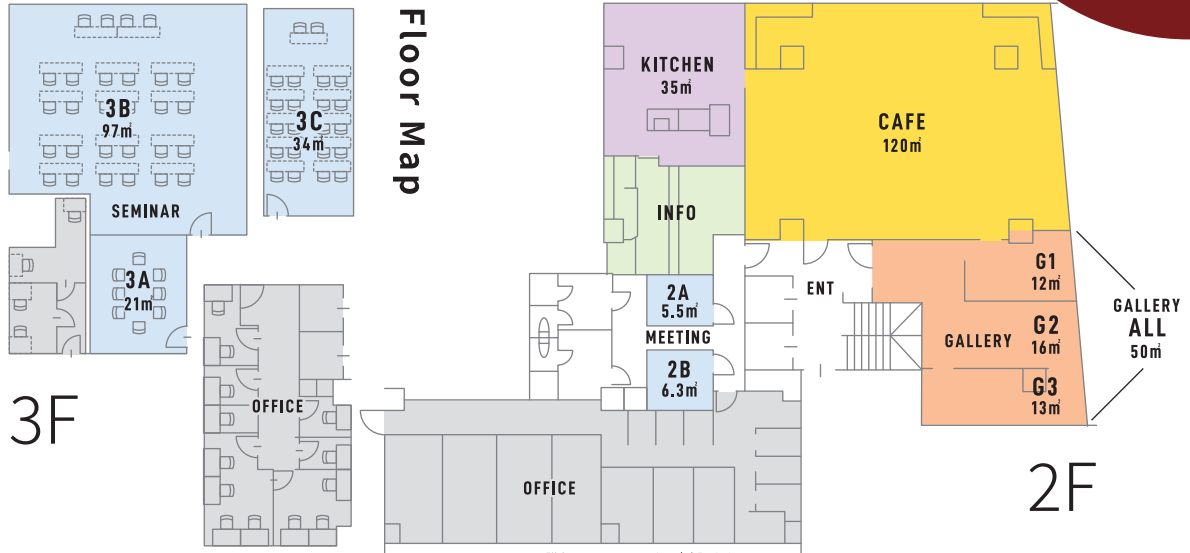

レンタルスペース パズル浅草橋 ご利用料金表

お得なレンタル会員
月額
2,000円

※レンタルオフィスの詳細はホームページでご確認ください。

レンタル会員について

**スペースやサービスを
30~50%OFFで
ご利用頂けます。**

- 貸し会議室・ギャラリー …… 50%OFF
 - その他レンタルスペース …… 30%OFF
 - 右記スペースはカフェ営業時間外・日祝でもご利用可
 - 1日利用 ドロップインは¥1,150で利用可能
 - レンタル利用時カフェメニュー …… 50%OFF
 - カフェ営業時間外、日祝でもご利用可
- ※カフェは90分以内のご利用となります。

会議室・セミナールーム

フロア	最大人数	一般	会員
2F A室	最大 4名	¥1,000/時	¥500/時
2F B室	最大 6名	¥1,500/時	¥750/時
3F A室	最大15名	¥3,000/時	¥1,500/時
3F B室	最大51名	¥8,000/時	¥4,000/時
3F C室	最大20名	¥5,000/時	¥2,500/時

レンタルギャラリー・ ワークショップスペース

スペース	一般	会員
G1	¥1,500/時	¥750/時
G2	¥2,000/時	¥1,000/時
G3	¥1,000/時	¥500/時
ALL	¥4,500/時	¥2,250/時