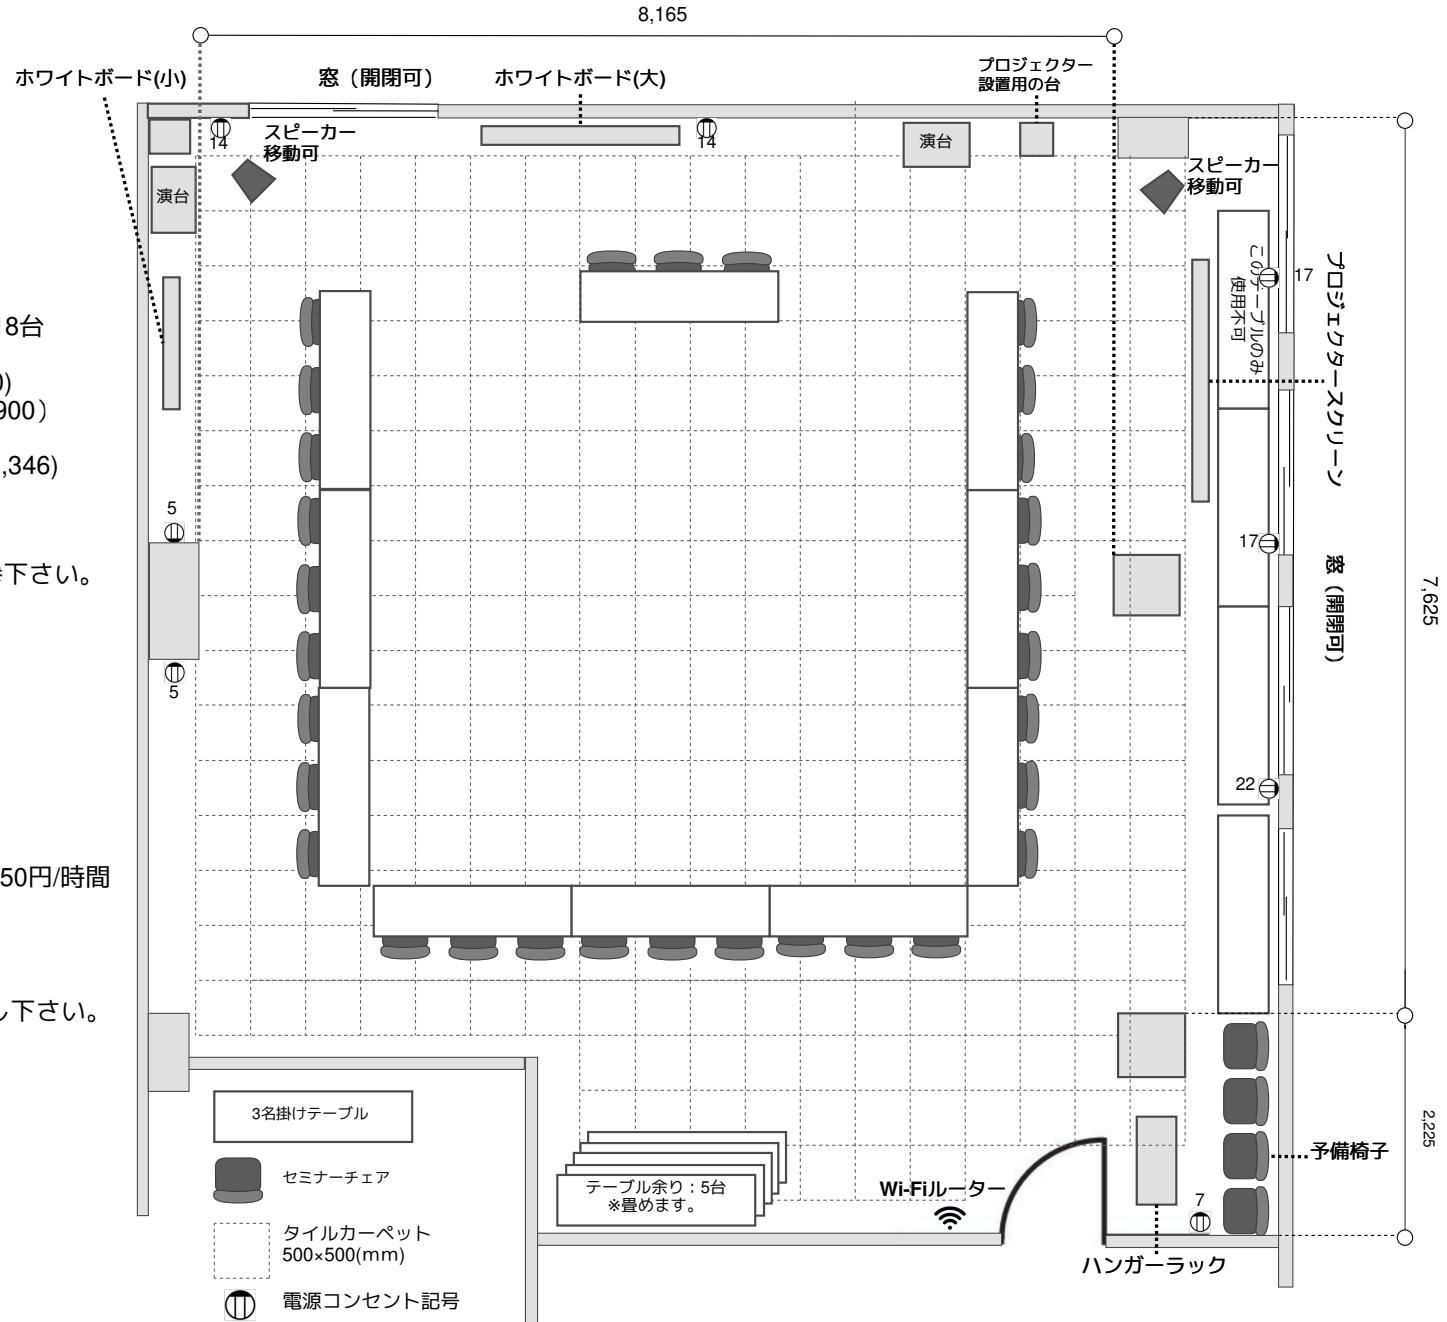

【常設設備】

- ◆ 備品
 - ・ 3名掛けテーブル (W1,800×D450) 計18台
 - ・ セミナーチェア (W420×D410) 66脚
 - ・ 移動式ホワイトボード大(W1,800×D900)
 - ・ 移動式ホワイトボード小 (W×1,200×D900)
 - ・ 演台 (W600×D400) 2台
 - ・ プロジェクタースクリーン(W2,154×H1,346)
- ◆ インターネット環境
 - ・ 高速Wi-Fiあり
 - ・ 有線LAN利用可能※LANケーブルは持参下さい。
- ◆ 電源コンセント：8箇所/5回路

- 3名掛けテーブル
- セミナーチェア
- タイルカーペット 500×500(mm)
- 電源コンセント記号

テーブル余り：5台
※畳めます。

Wi-Fiルーター

ハンガーラック

予備椅子

7,625

2,225

貸し会議室 3B レイアウト図：口の字形式

貸し会議室3B 詳細

- ◆ 広さ：97㎡
- ◆ 着席人数：3台×4面×3名掛け=36名

【常設設備】

- ◆ 備品
 - ・ 3名掛けテーブル (W1,800×D450) 計18台
 - ・ セミナーチェア (W420×D410) 66脚
 - ・ 移動式ホワイトボード大(W1,800×D900)
 - ・ 移動式ホワイトボード小 (W×1,200×D900)
 - ・ 演台 (W600×D400) 2台
 - ・ プロジェクタースクリーン(W2,154×H1,346)
- ◆ インターネット環境
 - ・ 高速Wi-Fiあり
 - ・ 有線LAN利用可能※LANケーブルは持参下さい。
- ◆ 電源コンセント：8箇所/5回路