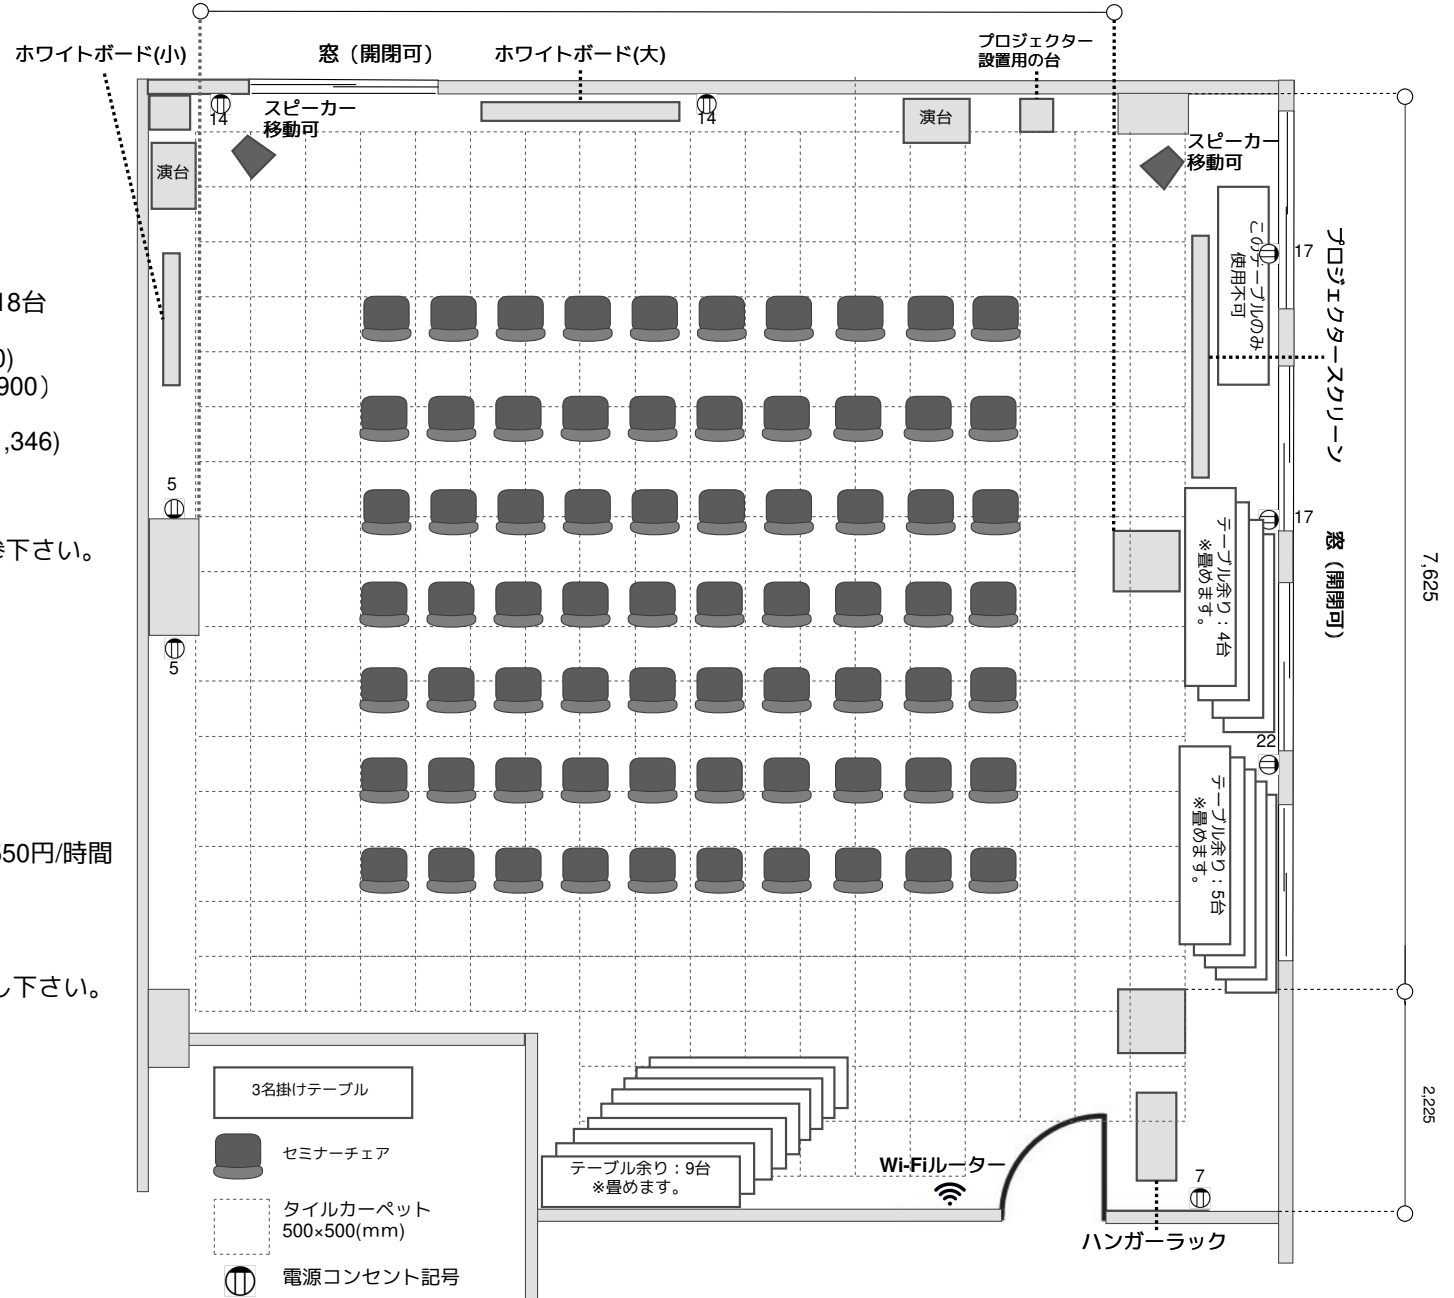

貸し会議室 3B 常設レイアウト図 (セミナー形式)

貸し会議室3B 詳細

- ◆ 広さ：97㎡
- ◆ 着席人数：5列×3行×3人掛け＝45名/最大51名

【常設設備】

- ◆ 備品
 - ・ 3名掛けテーブル (W1,800×D450) 計18台
 - ・ セミナーチェア (W420×D410) 66脚
 - ・ 移動式ホワイトボード大(W1,800×D900)
 - ・ 移動式ホワイトボード小 (W×1,200×D900)
 - ・ 演台 (W600×D400) 2台
 - ・ プロジェクタースクリーン(W2,154×H1,346)
- ◆ インターネット環境
 - ・ 高速Wi-Fiあり
 - ・ 有線LAN利用可能※LANケーブルは持参下さい。
- ◆ 電源コンセント：8箇所/5回路

貸し会議室 3B レイアウト図：シアター形式

8,165

貸し会議室3B 詳細

- ◆ 広さ：97㎡
- ◆ 着席人数：7列×10行＝着席70名

【常設設備】

- ◆ 備品
 - ・3名掛けテーブル (W1,800×D450) 計18台
 - ・セミナーチェア (W420×D410) 70脚
 - ・移動式ホワイトボード大(W1,800×D900)
 - ・移動式ホワイトボード小 (W×1,200×D900)
 - ・演台 (W600×D400) 2台
 - ・プロジェクタースクリーン(W2,154×H1,346)
- ◆ インターネット環境
 - ・高速Wi-Fiあり
 - ・有線LAN利用可能※LANケーブルは持参下さい。
- ◆ 電源コンセント：8箇所/5回路

貸し会議室 3B レイアウト図：テーブル、イスなし形式

貸し会議室3B 詳細

- ◆ 広さ：97㎡
- ◆ 収容人数：スタンド最大約80名

【常設設備】

- ◆ 備品
 - ・ 3名掛けテーブル (W1,800×D450) 計18台
 - ・ セミナーチェア (W420×D410) 66脚
 - ・ 移動式ホワイトボード大(W1,800×D900)
 - ・ 移動式ホワイトボード小 (W×1,200×D900)
 - ・ 演台 (W600×D400) 2台
 - ・ プロジェクタースクリーン(W2,154×H1,346)