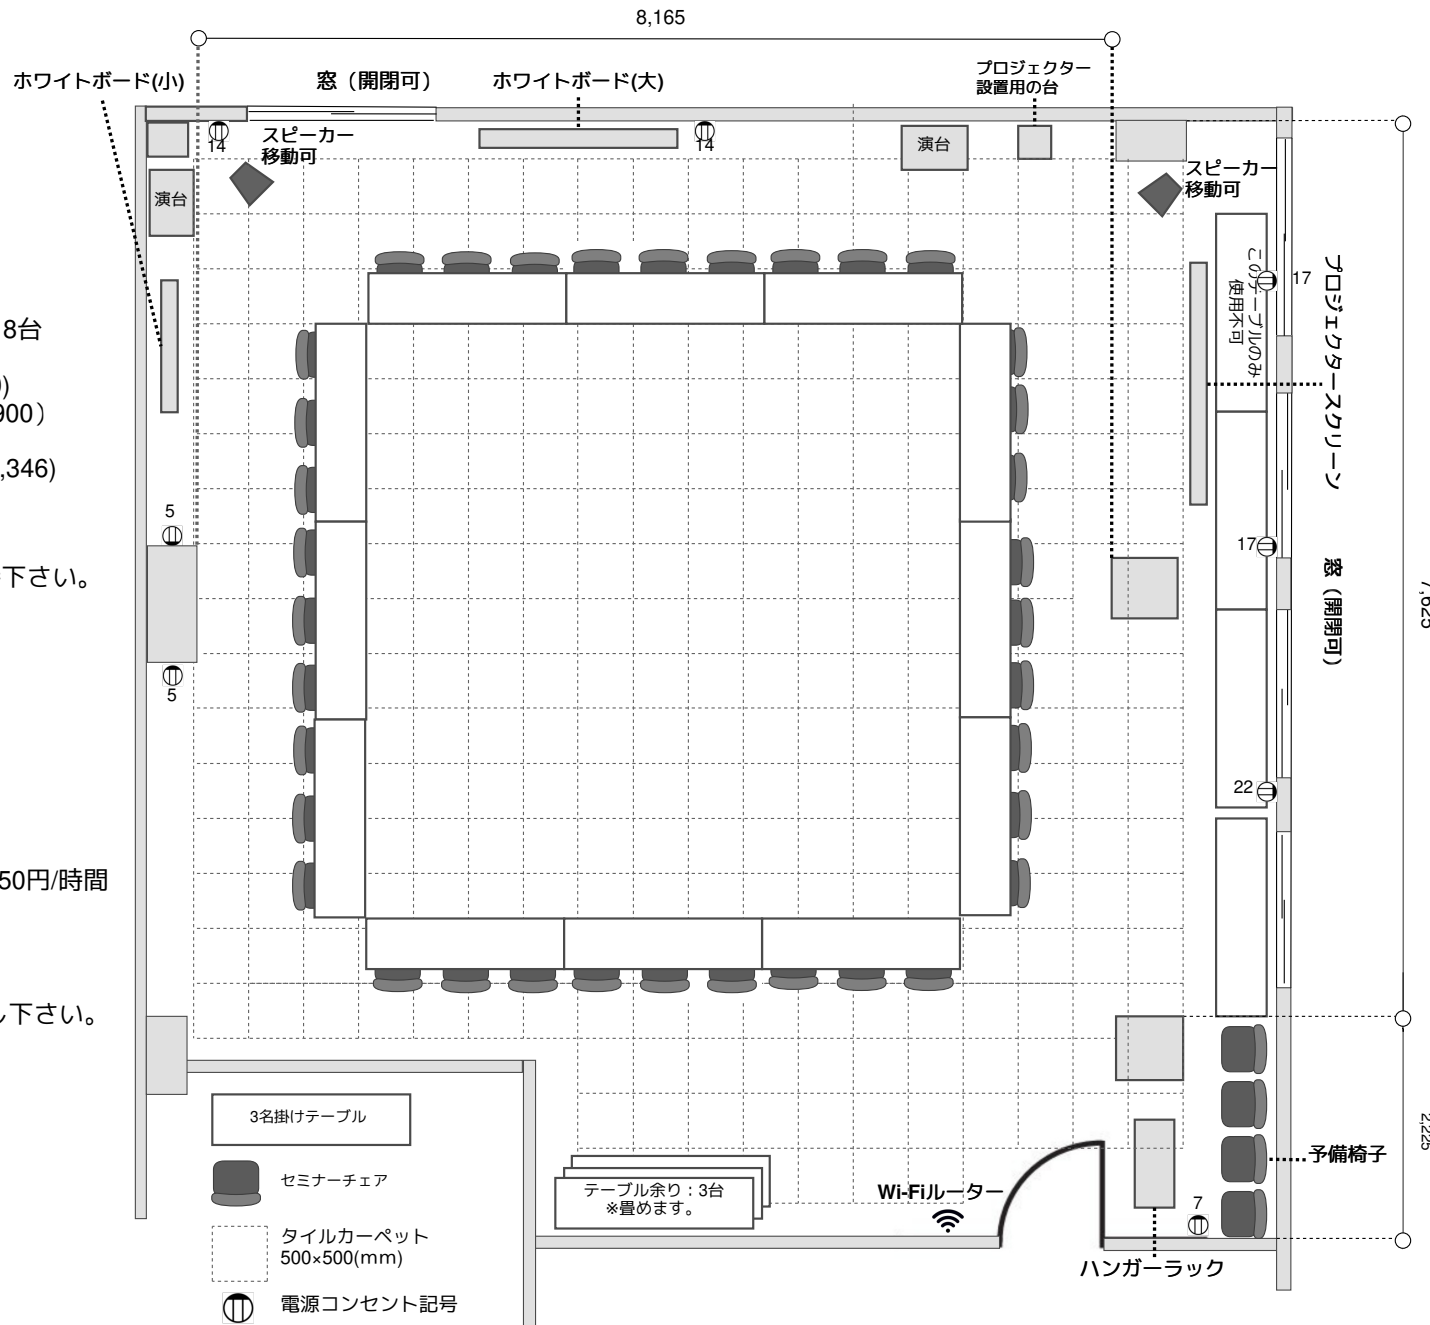

貸し会議室3B 詳細

- ◆ 広さ：97㎡
- ◆ 着席人数：3台×4面×3名掛け=36名

【常設設備】

- ◆ 備品
 - ・ 3名掛けテーブル (W1,800×D450) 計18台
 - ・ セミナーチェア (W420×D410) 66脚
 - ・ 移動式ホワイトボード大(W1,800×D900)
 - ・ 移動式ホワイトボード小 (W×1,200×D900)
 - ・ 演台 (W600×D400) 2台
 - ・ プロジェクタースクリーン(W2,154×H1,346)
- ◆ インターネット環境
 - ・ 高速Wi-Fiあり
 - ・ 有線LAN利用可能※LANケーブルは持参下さい。
- ◆ 電源コンセント：8箇所/5回路

貸し会議室 3B レイアウト図：川の字形式

貸し会議室3B 詳細

- ◆ 広さ：97㎡
- ◆ 着席人数：3人掛け×6台×3列=54名

【常設設備】

- ◆ 備品
 - ・ 3名掛けテーブル (W1,800×D450) 計18台
 - ・ セミナーチェア (W420×D410) 66脚
 - ・ 移動式ホワイトボード大(W1,800×D900)
 - ・ 移動式ホワイトボード小 (W×1,200×D900)
 - ・ 演台 (W600×D400) 2台
 - ・ プロジェクタースクリーン(W2,154×H1,346)
- ◆ インターネット環境
 - ・ 高速Wi-Fiあり
 - ・ 有線LAN利用可能※LANケーブルは持参下さい。
- ◆ 電源コンセント：8箇所/5回路