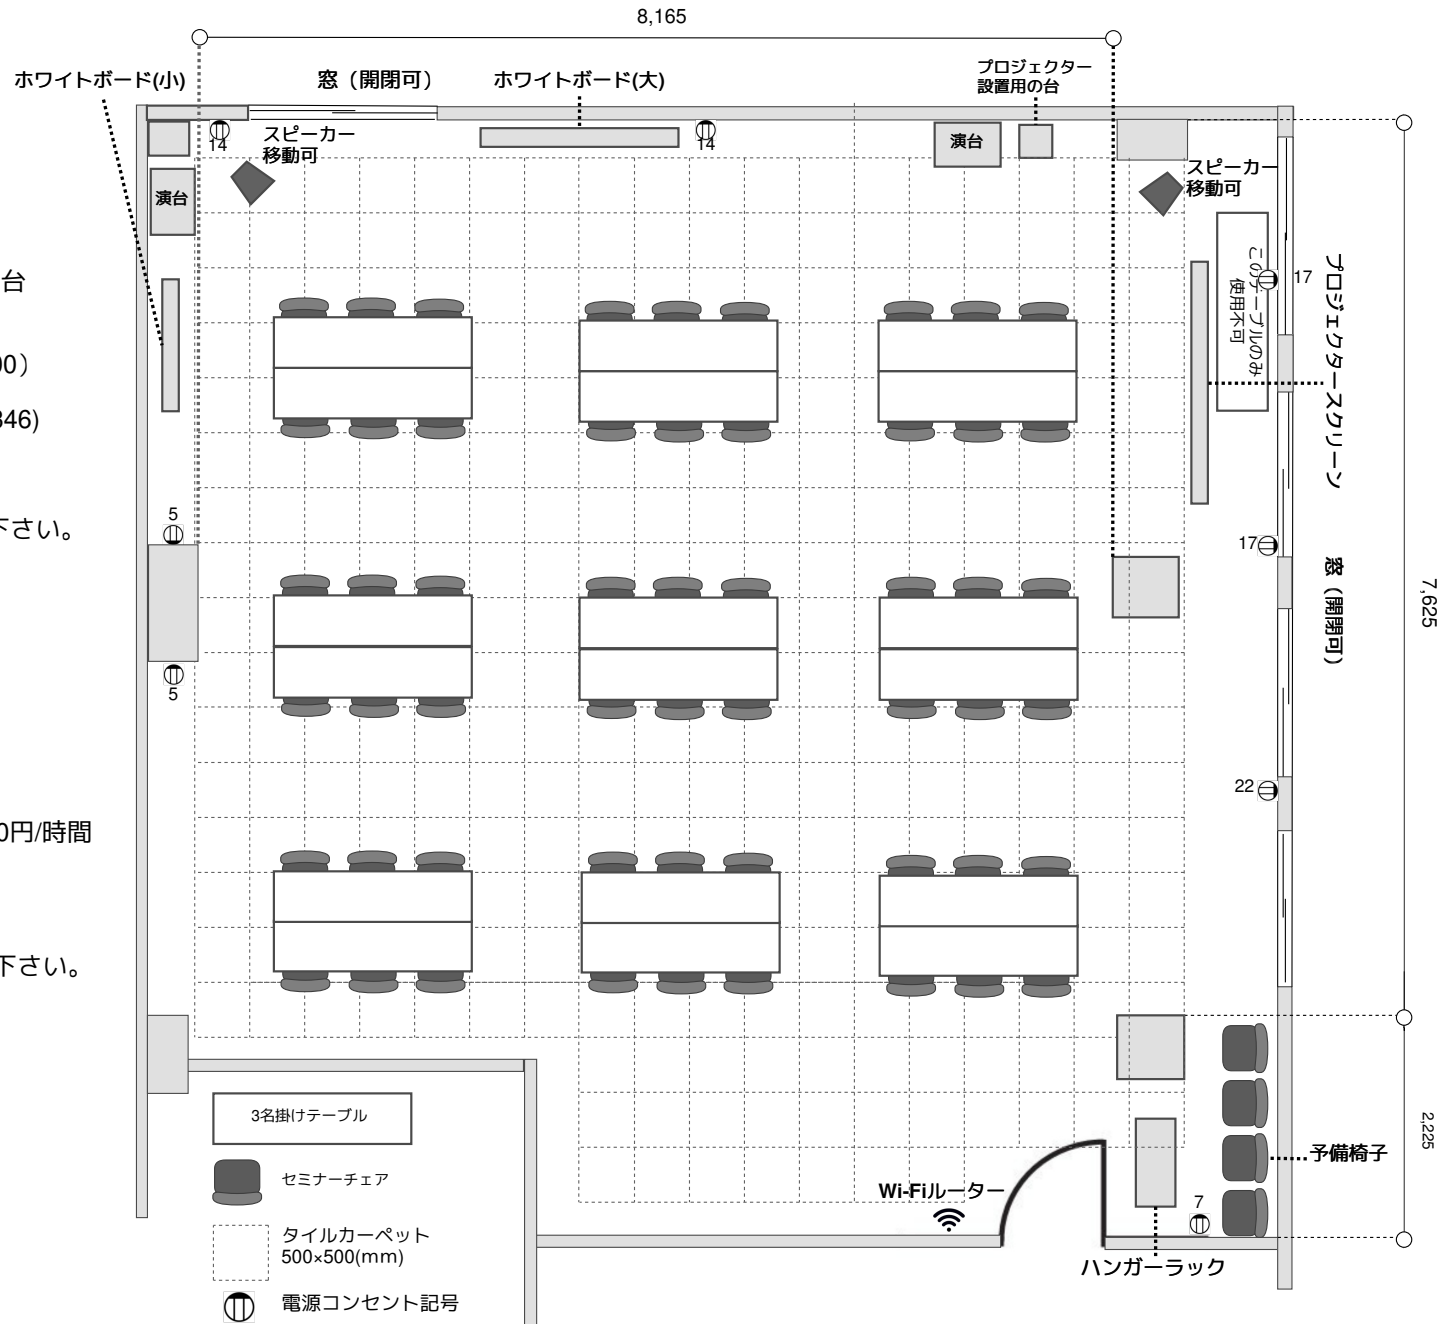

貸し会議室 3B 常設レイアウト図 (セミナー形式)

貸し会議室3B 詳細

- ◆ 広さ：97㎡
- ◆ 着席人数：5列×3行×3人掛け＝45名/最大51名

【常設設備】

- ◆ 備品
 - ・ 3名掛けテーブル (W1,800×D450) 計18台
 - ・ セミナーチェア (W420×D410) 66脚
 - ・ 移動式ホワイトボード大(W1,800×D900)
 - ・ 移動式ホワイトボード小 (W×1,200×D900)
 - ・ 演台 (W600×D400) 2台
 - ・ プロジェクタースクリーン(W2,154×H1,346)
- ◆ インターネット環境
 - ・ 高速Wi-Fiあり
 - ・ 有線LAN利用可能※LANケーブルは持参下さい。
- ◆ 電源コンセント：8箇所/5回路

貸し会議室 3B レイアウト図：グループ・島形式

貸し会議室3B 詳細

- ◆ 広さ：97㎡
- ◆ 着席人数：2台×9島×3人掛け＝54名

【常設設備】

- ◆ 備品
 - ・ 3名掛けテーブル (W1,800×D450) 計18台
 - ・ セミナーチェア (W420×D410) 66脚
 - ・ 移動式ホワイトボード大(W1,800×D900)
 - ・ 移動式ホワイトボード小 (W×1,200×D900)
 - ・ 演台 (W600×D400) 2台
 - ・ プロジェクタースクリーン(W2,154×H1,346)

【原状復帰について】

- ・ 終了時間までに設備を図面の通りにお戻し下さい。
- ・ 照明とエアコンは切って下さい。
- ・ 換気扇はつけたままでお願いします。

- 3名掛けテーブル
- セミナーチェア
- タイルカーペット 500×500(mm)
- 電源コンセント記号

7,625

2,225

貸し会議室 3B レイアウト図：コの字形

貸し会議室3B 詳細

- ◆ 広さ：97㎡
- ◆ 着席人数：3台×3面+司会1台=27名+3名