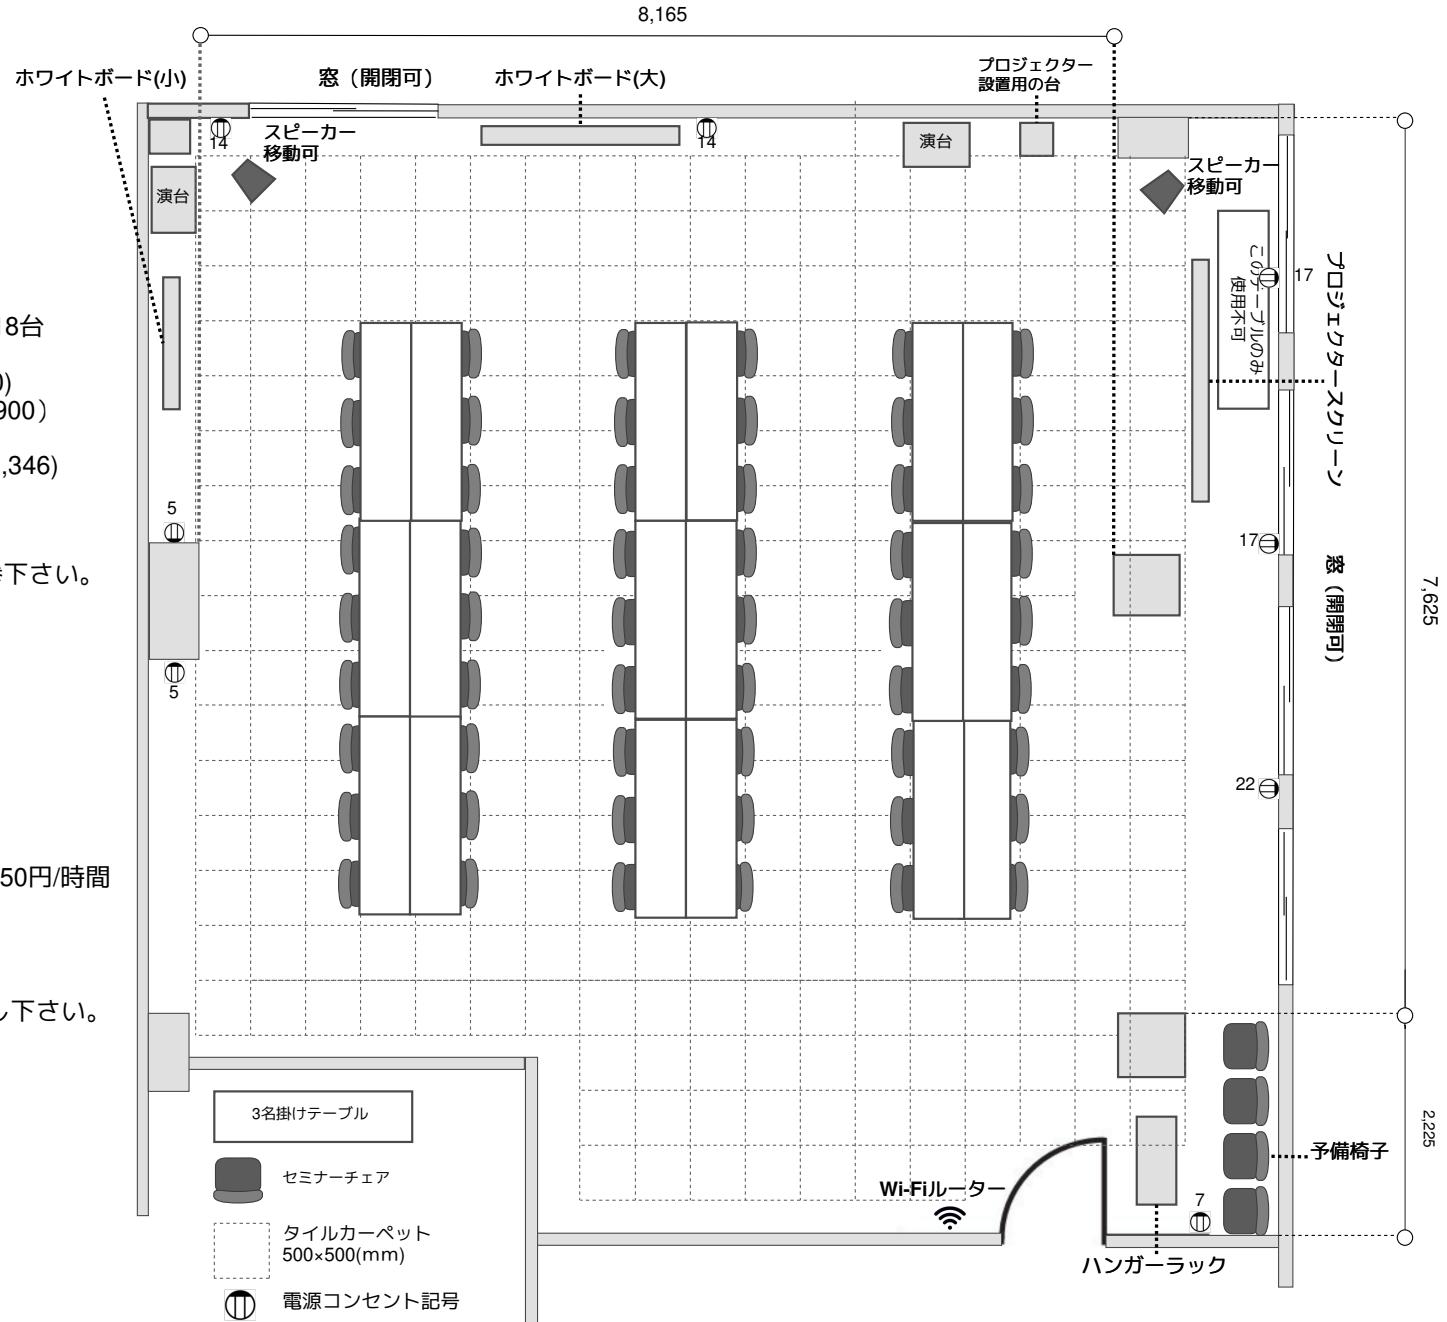

貸し会議室 3B レイアウト図：川の字形式

貸し会議室3B 詳細

- ◆ 広さ：97㎡
- ◆ 着席人数：3人掛け×6台×3列=54名

【常設設備】

- ◆ 備品
 - ・ 3名掛けテーブル (W1,800×D450) 計18台
 - ・ セミナーチェア (W420×D410) 66脚
 - ・ 移動式ホワイトボード大(W1,800×D900)
 - ・ 移動式ホワイトボード小 (W×1,200×D900)
 - ・ 演台 (W600×D400) 2台
 - ・ プロジェクタースクリーン(W2,154×H1,346)
- ◆ インターネット環境
 - ・ 高速Wi-Fiあり
 - ・ 有線LAN利用可能※LANケーブルは持参下さい。
- ◆ 電源コンセント：8箇所/5回路

貸し会議室 3B レイアウト図：シアター形式

8,165

貸し会議室3B 詳細

- ◆ 広さ：97㎡
- ◆ 着席人数：7列×10行＝着席70名

【常設設備】

- ◆ 備品
 - ・3名掛けテーブル (W1,800×D450) 計18台
 - ・セミナーチェア (W420×D410) 70脚
 - ・移動式ホワイトボード大(W1,800×D900)
 - ・移動式ホワイトボード小 (W×1,200×D900)
 - ・演台 (W600×D400) 2台
 - ・プロジェクタースクリーン(W2,154×H1,346)
- ◆ インターネット環境
 - ・高速Wi-Fiあり
 - ・有線LAN利用可能※LANケーブルは持参下さい。
- ◆ 電源コンセント：8箇所/5回路