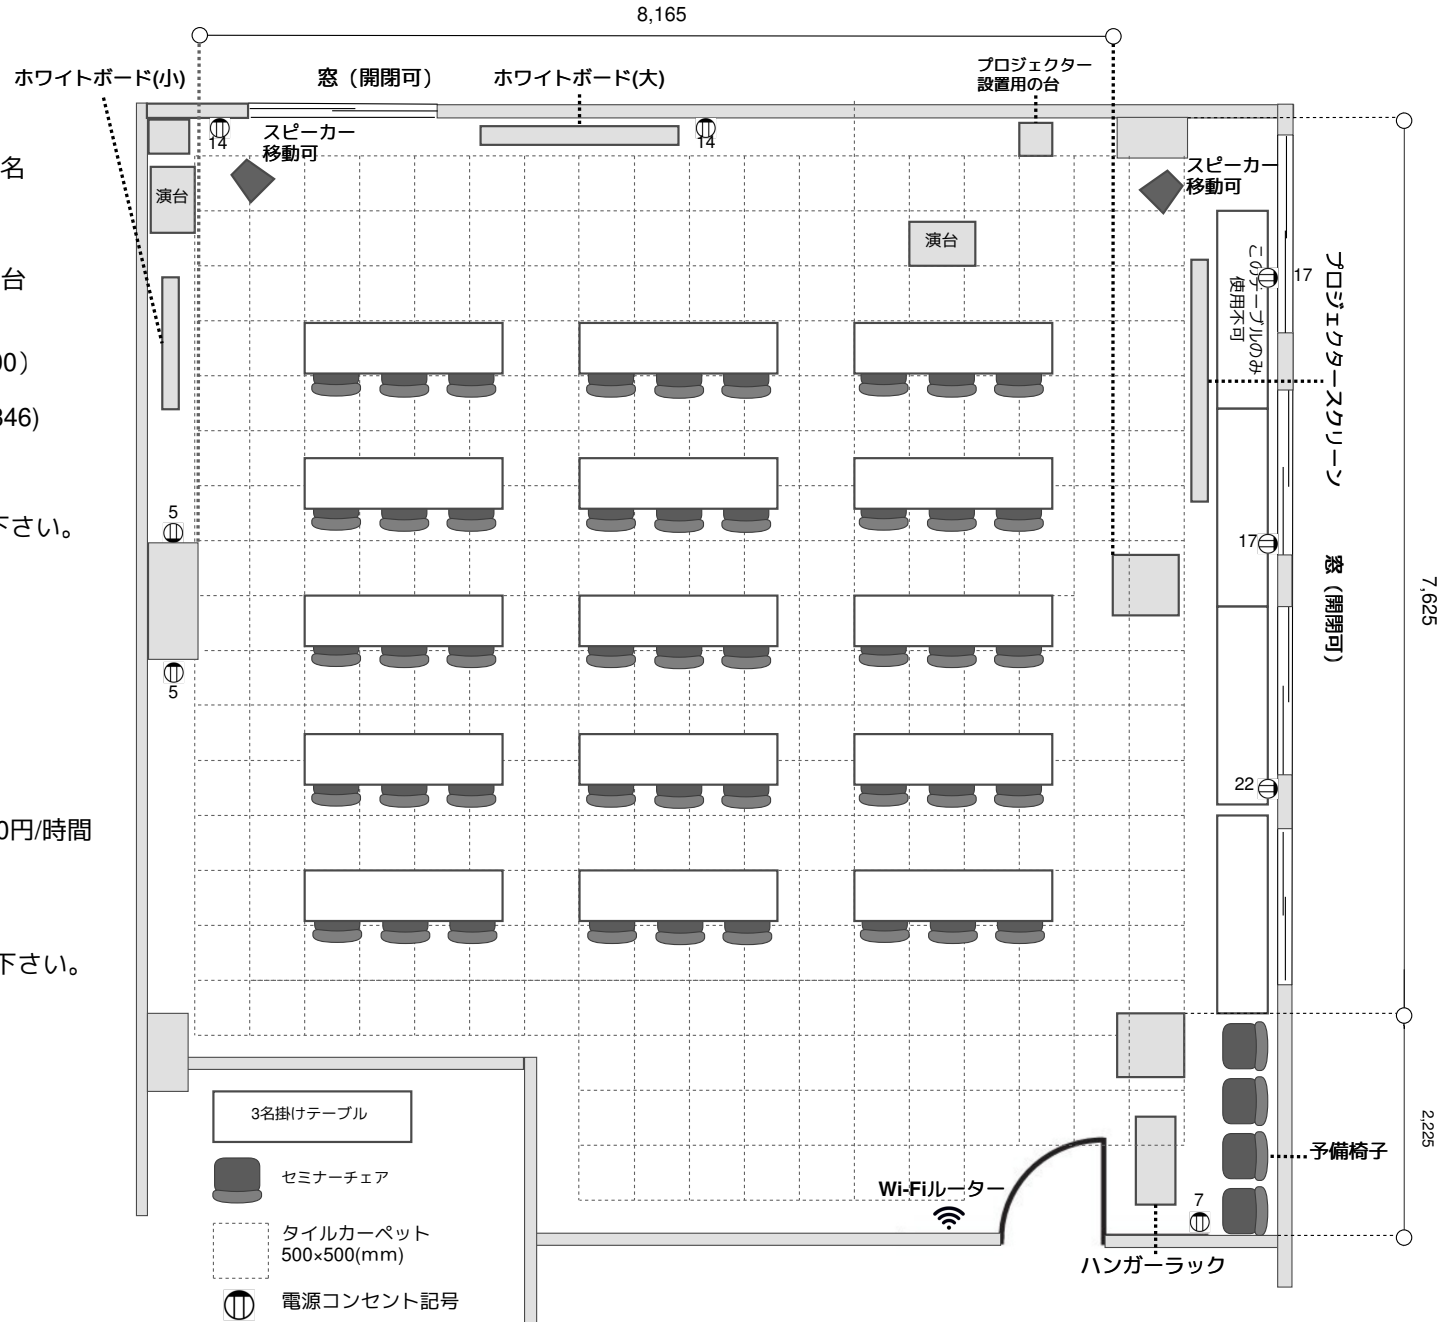

貸し会議室 3B 常設レイアウト図 (セミナー形式)

貸し会議室3B 詳細

- ◆ 広さ：97㎡
- ◆ 着席人数：5列×3行×3人掛け＝45名/最大51名

【常設設備】

- ◆ 備品
 - ・ 3名掛けテーブル (W1,800×D450) 計18台
 - ・ セミナーチェア (W420×D410) 66脚
 - ・ 移動式ホワイトボード大(W1,800×D900)
 - ・ 移動式ホワイトボード小 (W×1,200×D900)
 - ・ 演台 (W600×D400) 2台
 - ・ プロジェクタースクリーン(W2,154×H1,346)
- ◆ インターネット環境
 - ・ 高速Wi-Fiあり
 - ・ 有線LAN利用可能※LANケーブルは持参下さい。
- ◆ 電源コンセント：8箇所/5回路

貸し会議室 3B レイアウト図：グループ・島形式

貸し会議室3B 詳細

- ◆ 広さ：97㎡
- ◆ 着席人数：2台×9島×3人掛け＝54名

【常設設備】

- ◆ 備品
 - ・ 3名掛けテーブル (W1,800×D450) 計18台
 - ・ セミナーチェア (W420×D410) 66脚
 - ・ 移動式ホワイトボード大(W1,800×D900)
 - ・ 移動式ホワイトボード小 (W×1,200×D900)
 - ・ 演台 (W600×D400) 2台
 - ・ プロジェクタースクリーン(W2,154×H1,346)