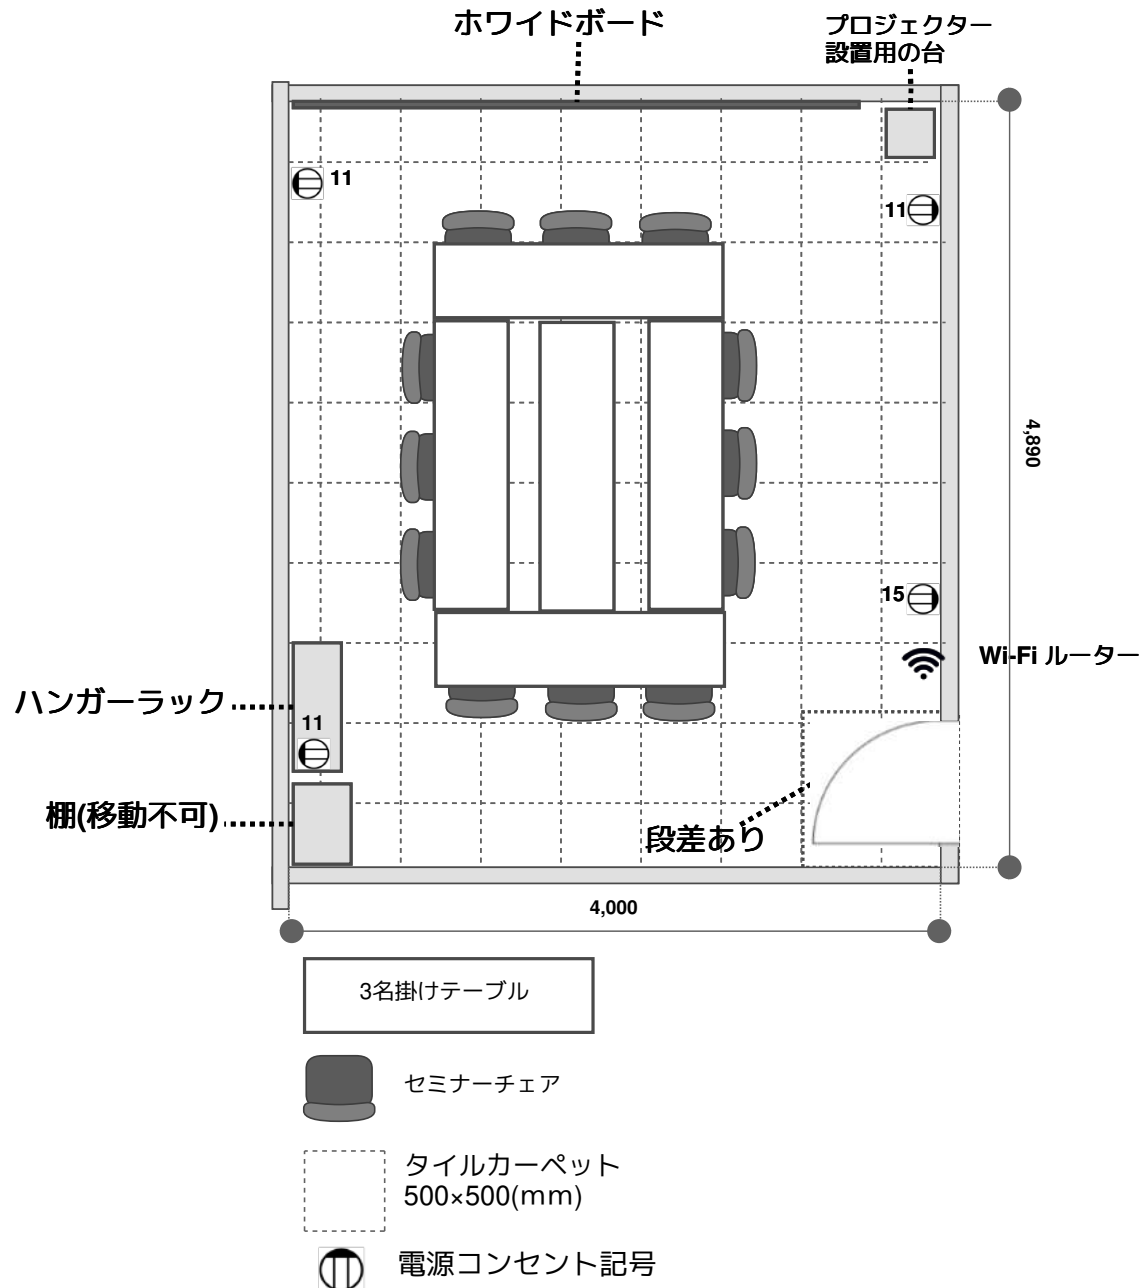

貸し会議室 3A 常設レイアウト図：ミーティング形式

貸し会議室3A 詳細

- ◆ 広さ：21㎡
- ◆ 着席人数：12名

【常設設備】

- ◆ 備品
 - ・ 3名掛けテーブル (W1,800×D450) 5台
 - ・ セミナーチェア (W420×D410) 12脚
 - ・ 壁式ホワイトボード (W3,600×H1,200)
 - ・ プロジェクター設置用の台
 - ・ ハンガーラック：15着分
- ◆ インターネット環境
 - ・ 高速Wi-Fiあり
 - ・ 有線LAN利用可能※LANケーブルは持参下さい。
- ◆ 電源コンセント：4箇所/2回路
- ◆ 空調と換気
 - ・ エアコン
 - ・ 換気扇（常時運転）

【追加オプション設備】

- ・ 置き型プロジェクター：550円/時間
- ・ Bluetoothスピーカー：550円/日

【原状復帰について】

- ・ 終了時間までに設備を図面の通りにお戻し下さい。
- ・ 照明とエアコンは切って下さい。
- ・ 換気扇はつけたままでお願いします。

貸し会議室 3A レイアウト図：セミナー形式

貸し会議室3A 詳細

- ◆ 広さ：21m²
- ◆ 着席人数：15名

【常設設備】

- ◆ 備品
 - ・ 3名掛けテーブル (W1,800×D450) 5台
 - ・ セミナーチェア (W420×D410) 12脚
 - ・ 壁式ホワイトボード (W3,600×H1,200)
 - ・ プロジェクター設置用の台
 - ・ ハンガーラック：15着分
- ◆ インターネット環境
 - ・ 高速Wi-Fiあり
 - ・ 有線LAN利用可能※LANケーブルは持参下さい。
- ◆ 電源コンセント：4箇所/2回路
- ◆ 空調と換気
 - ・ エアコン
 - ・ 換気扇 (常時運転)