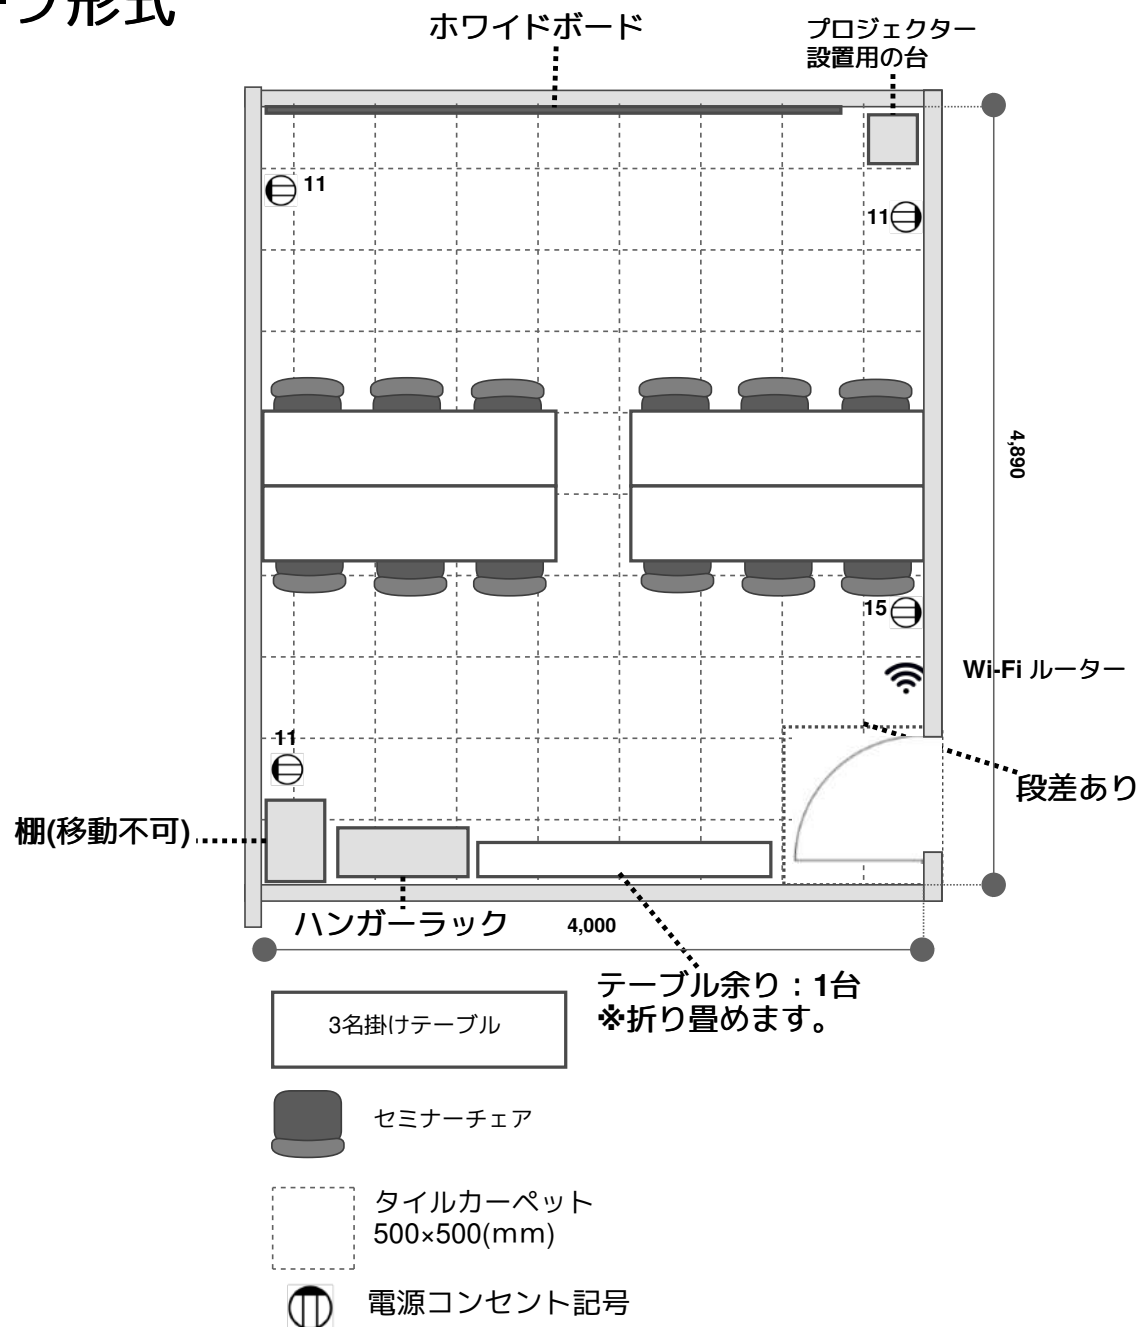

【常設設備】

- ◆ 備品
 - ・ 3名掛けテーブル (W1,800×D450) 5台
 - ・ セミナーチェア (W420×D410) 12脚
 - ・ 壁式ホワイトボード (W3,600×H1,200)
 - ・ プロジェクター設置用の台
 - ・ ハンガーラック：15着分
- ◆ インターネット環境
 - ・ 高速Wi-Fiあり
 - ・ 有線LAN利用可能※LANケーブルは持参下さい。
- ◆ 電源コンセント：4箇所/2回路

◆ 空調と換気

- ・ エアコン
- ・ 換気扇 (常時運転)

【追加オプション設備】

- ・ 置き型プロジェクター：550円/時間
- ・ Bluetoothスピーカー：550円/日

【原状復帰について】

- ・ 終了時間までに設備を図面の通りにお戻し下さい。
- ・ 照明とエアコンは切って下さい。
- ・ 換気扇はつけたままでお願いします。

貸し会議室 3A 常設レイアウト図：面接形式

貸し会議室3A 詳細

- ◆ 広さ：21㎡
- ◆ 着席人数：面接官2名+参加者1名

【常設設備】

- ◆ 備品
 - ・ 3名掛けテーブル (W1,800×D450) 5台
 - ・ セミナーチェア (W420×D410) 12脚
 - ・ 壁式ホワイトボード (W3,600×H1,200)
 - ・ プロジェクター設置用の台
 - ・ ハンガーラック：15着分

◆ インターネット環境

- ・ 高速Wi-Fiあり
- ・ 有線LAN利用可能※LANケーブルは持参下さい。