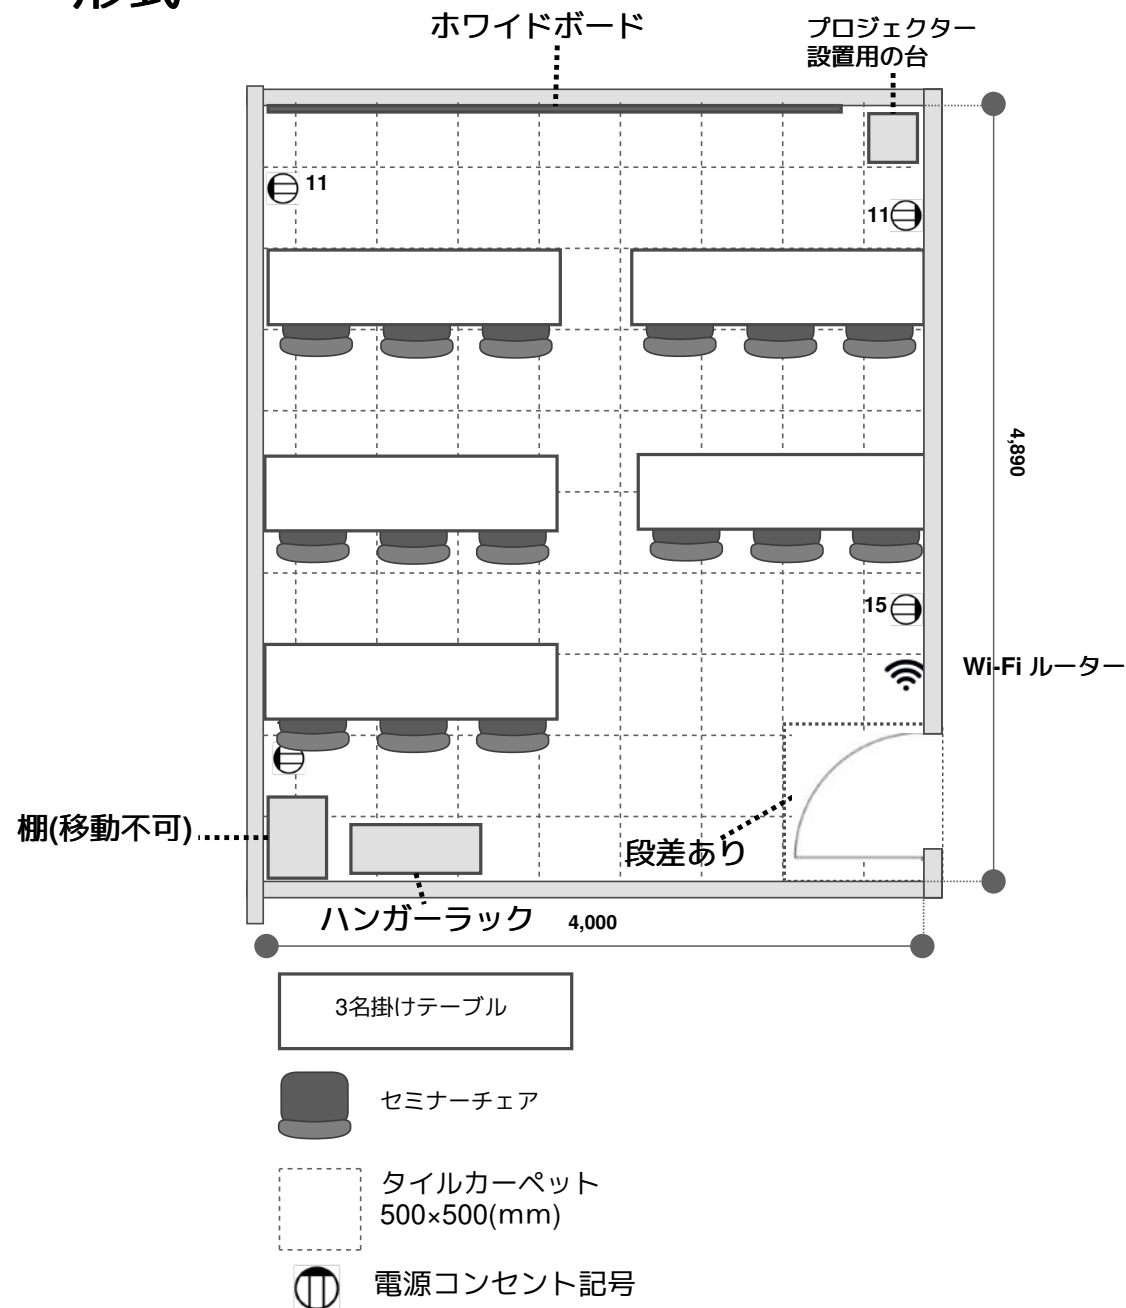

貸し会議室 3A 常設レイアウト図：ミーティング形式

貸し会議室3A 詳細

- ◆ 広さ：21㎡
- ◆ 着席人数：12名

【常設設備】

- ◆ 備品
 - ・ 3名掛けテーブル (W1,800×D450) 5台
 - ・ セミナーチェア (W420×D410) 12脚
 - ・ 壁式ホワイトボード (W3,600×H1,200)
 - ・ プロジェクター設置用の台
 - ・ ハンガーラック：15着分
- ◆ インターネット環境
 - ・ 高速Wi-Fiあり
 - ・ 有線LAN利用可能※LANケーブルは持参下さい。
- ◆ 電源コンセント：4箇所/2回路
- ◆ 空調と換気
 - ・ エアコン
 - ・ 換気扇（常時運転）

【追加オプション設備】

- ・ 置き型プロジェクター：550円/時間
- ・ Bluetoothスピーカー：550円/日

【原状復帰について】

- ・ 終了時間までに設備を図面の通りにお戻し下さい。
- ・ 照明とエアコンは切って下さい。
- ・ 換気扇はつけたままでお願いします。

貸し会議室 3A レイアウト図：セミナー形式

貸し会議室3A 詳細

- ◆ 広さ：21m²
- ◆ 着席人数：15名

【常設設備】

- ◆ 備品
 - ・ 3名掛けテーブル (W1,800×D450) 5台
 - ・ セミナーチェア (W420×D410) 12脚
 - ・ 壁式ホワイトボード (W3,600×H1,200)
 - ・ プロジェクター設置用の台
 - ・ ハンガーラック：15着分
- ◆ インターネット環境
 - ・ 高速Wi-Fiあり
 - ・ 有線LAN利用可能※LANケーブルは持参下さい。
- ◆ 電源コンセント：4箇所/2回路
- ◆ 空調と換気
 - ・ エアコン
 - ・ 換気扇 (常時運転)

【追加オプション設備】

- ・ 置き型プロジェクター：550円/時間
- ・ Bluetoothスピーカー：550円/日

【原状復帰について】

- ・ 終了時間までに設備を図面の通りにお戻し下さい。
- ・ 照明とエアコンは切って下さい。
- ・ 換気扇はつけたままでお願いします。

貸し会議室 3A レイアウト図：グループ形式

貸し会議室3A 詳細

- ◆ 広さ：21m²
- ◆ 着席人数：2島×2台×3名掛け=12名