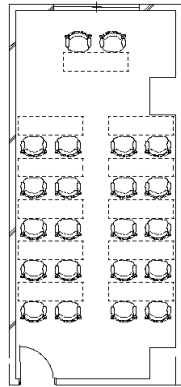

講座やセミナー・お教室を開催される方へ、
3日分の一括予約で適用される、
お得な割引プランのご紹介です。

3C会議室詳細 [詳細はパズル浅草橋 会議室3Cページを参照ください。](#)

レイアウト: スクール形式

常設設備 ※無料

- テーブル w1500×D450 2名掛け (11台)
 - 1名着席で10名
- スタッキングチェア (22脚)
- ホワイトボードW1200×H900 (1台)
- プロジェクタースクリーン
- 高速Wi-Fi(有線LANあり) + 電源(8箇所)
- 窓: 1面、エアコン + 換気扇
- ハンガー&ラック (15着分)